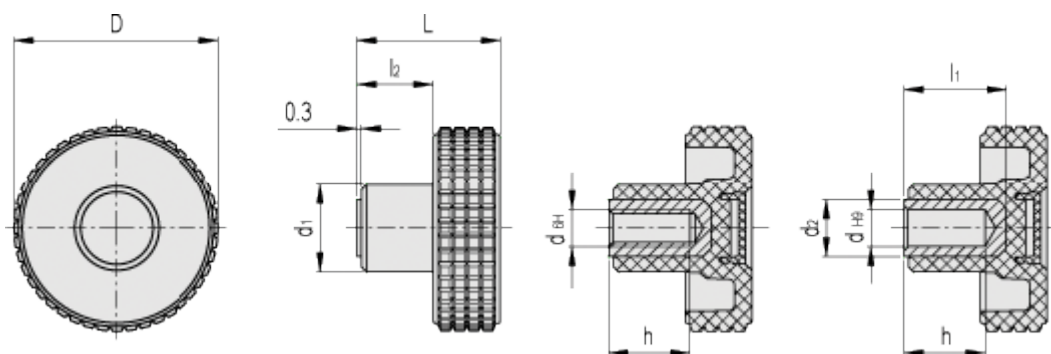

Varenummer: 23020344115

Beskrivelse: E+G Fingregreb MBT.50-B-6-C5, blå dækkappe

Mål

D	= 50	l2 = 16
d1	= 20	
d2	= 15	
dH6	= -	
dH9	= 6	
h	= 18	
L	= 33	
l1	= 23	